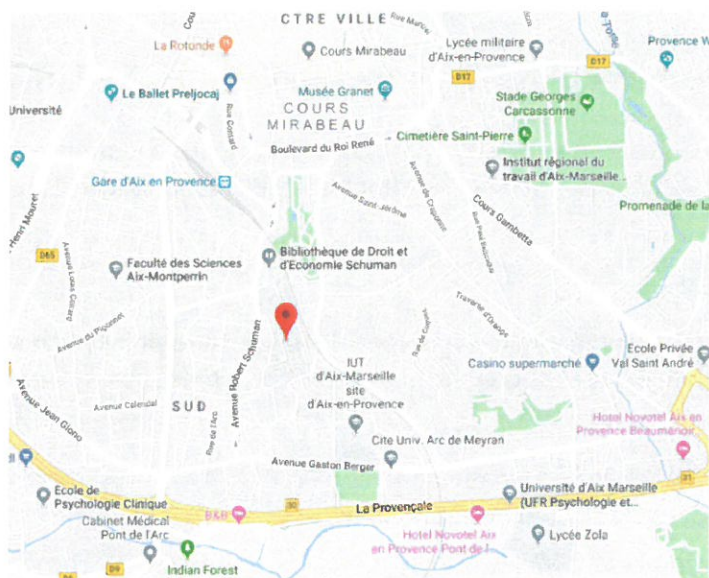

## Pour vous y rendre :

**campus - ALLSH 29 Av. Robert Schuman - Aix-en-Provence**  
Bâtiment T1 Pôle Multimédia / Salle de Colloque 2

(Journée professionnelle et Assemblée Générale)

Pour la visite à la BU des Fenouillères (5 minutes à pied du campus)